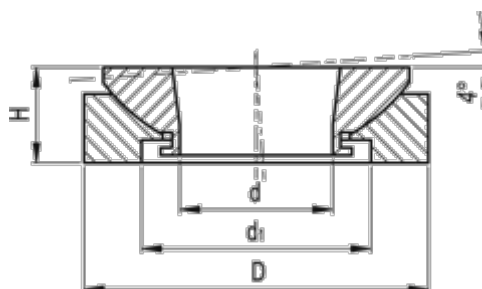

Varenummer: 20350358ST  
Beskrivelse: E+G Kugleudligningsskiver  
GN 350.3-58-ST

## Mål

---

D	= 58
d	= 29
d1	= 38
H	= 16
Max. skruestørrelse	= M24
Statisk belastning (kN)	= 210
Vægt (g)	= 215